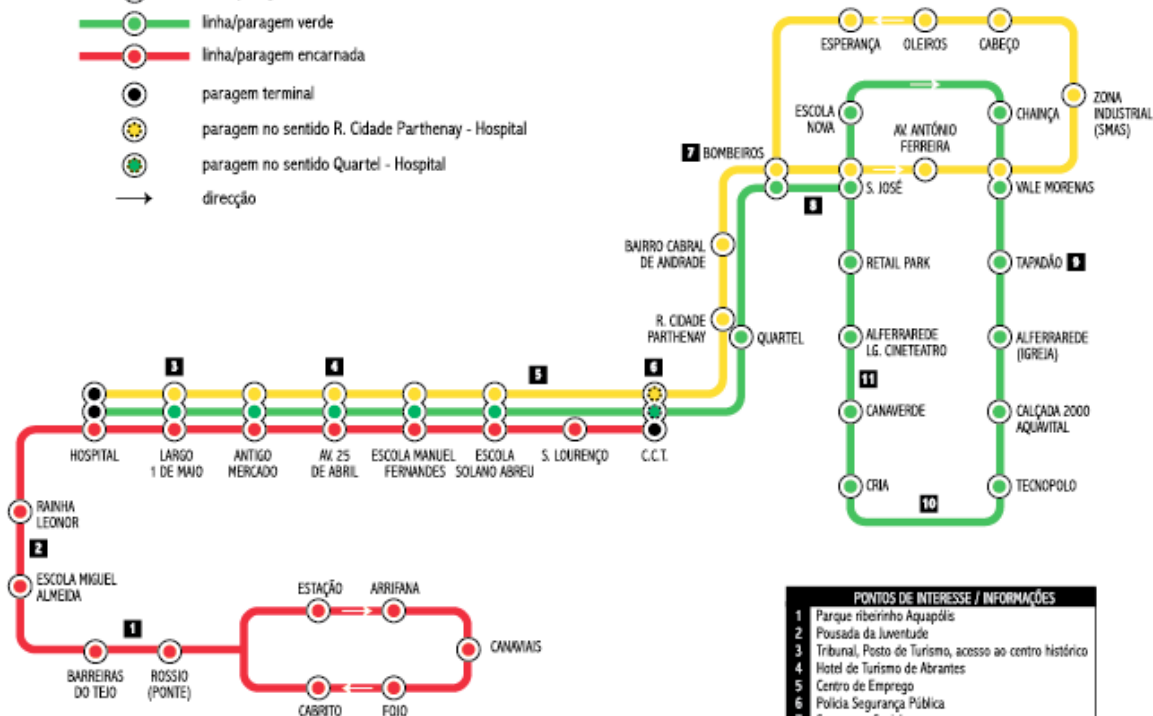

LIGAÇÕES

C.C.T. - EXPRESSOS P/LISBOA	08:00	09:00	13:00	15:00	18:00
-----------------------------	-------	-------	-------	-------	-------

Mapa de Rede

PONTOS DE INTERESSE / INFORMAÇÕES	
1	Parque ribeirinho Aquapólis
2	Pousada da Juventude
3	Tribunal, Posto de Turismo, acesso ao centro histórico
4	Hotel de Turismo de Abrantes
5	Centro de Emprego
6	Polícia Segurança Pública
7	Segurança Social
8	G.N.R. Continente, Pingo Doce e Lidl
9	Centro de Saúde e Junta de Freguesia de Alfarede
10	Zona Industrial sul
11	Estação de Alfarede (CP)